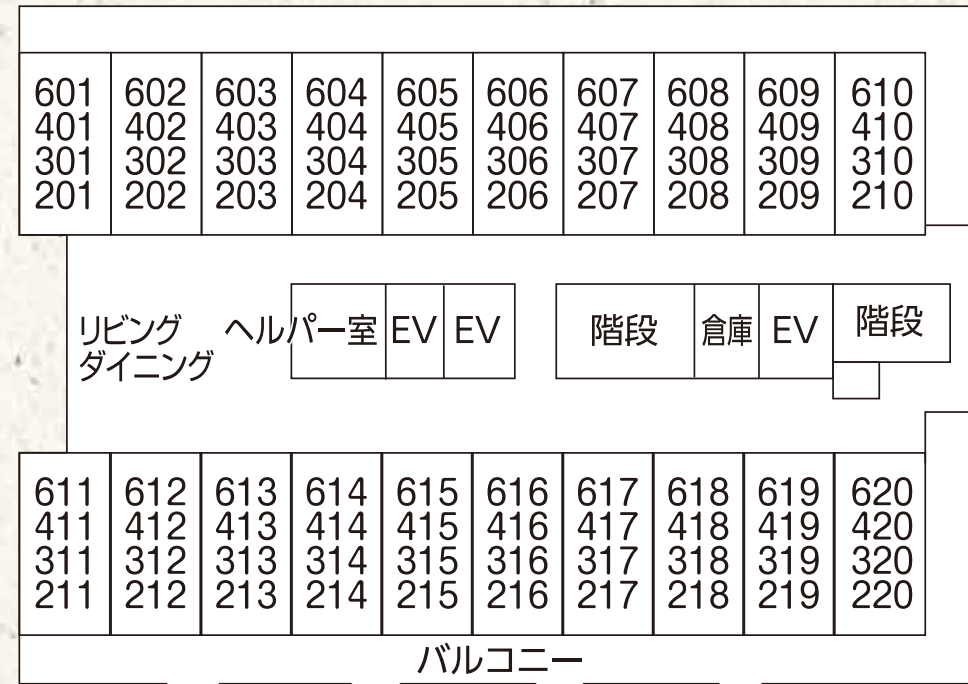

館内のご案内 (1人部屋136室)

1F

2~4・6F

7・8F

5F

9F