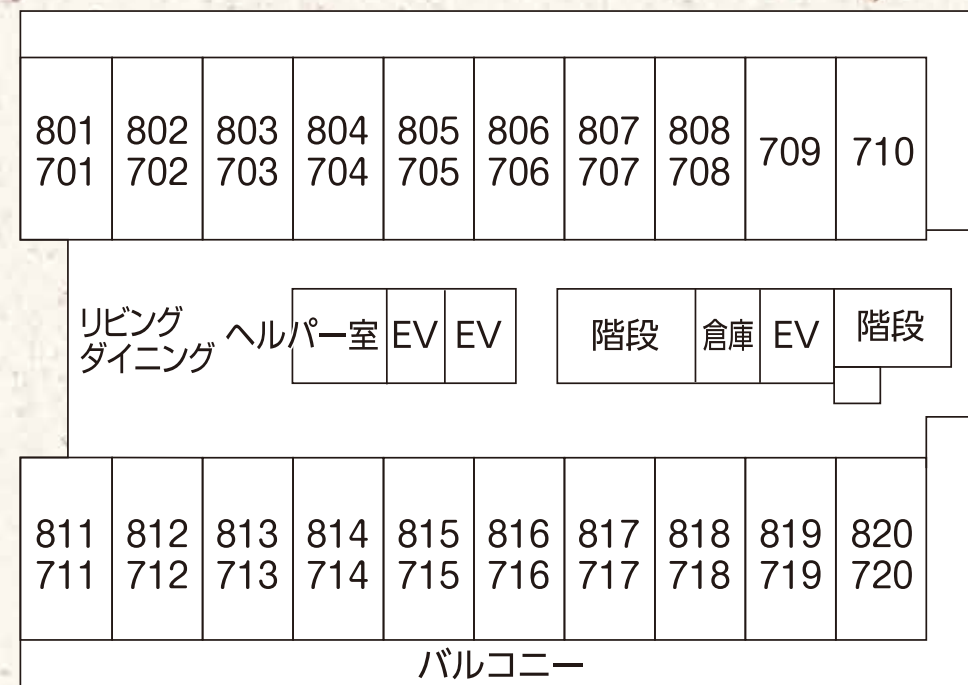

館内のご案内 (1人部屋136室)

1F

2~4・6F

7・8F

5F

9F